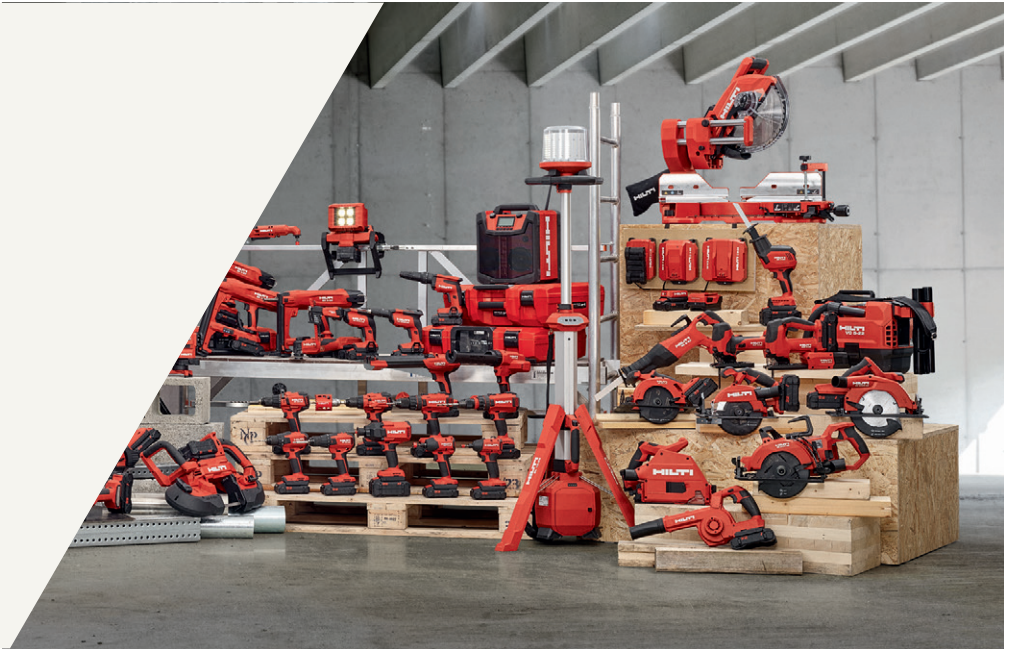

HILTI

NURON AKÜLÜ SETLER

Hilti Türkiye